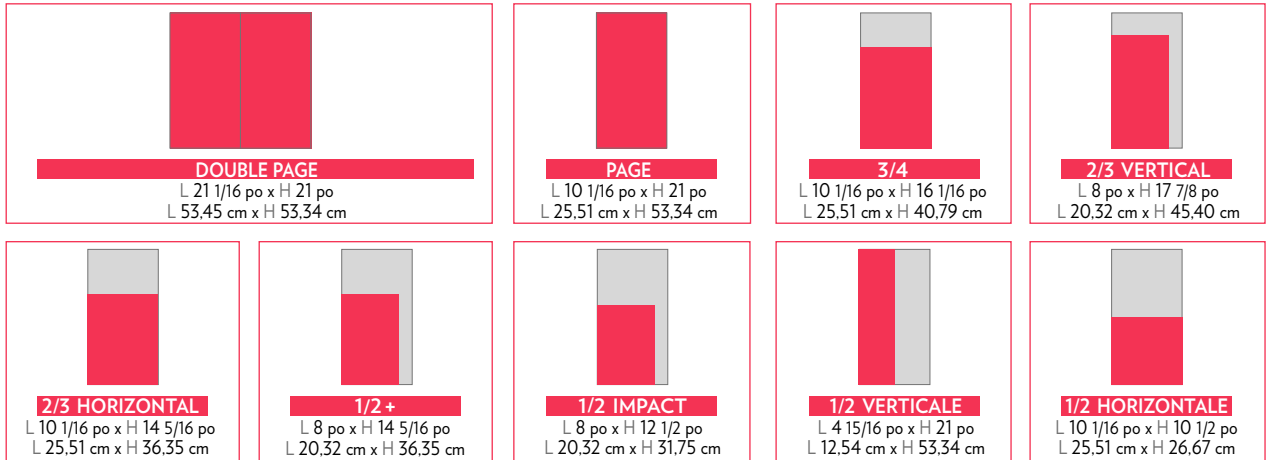

FORMATS STANDARDS – GRAND FORMAT

En vigueur le 1^{er} janvier 2011

LA PRESSE

DOMINANCE

PUISSANCE

PRÉSENCE

FRÉQUENCE