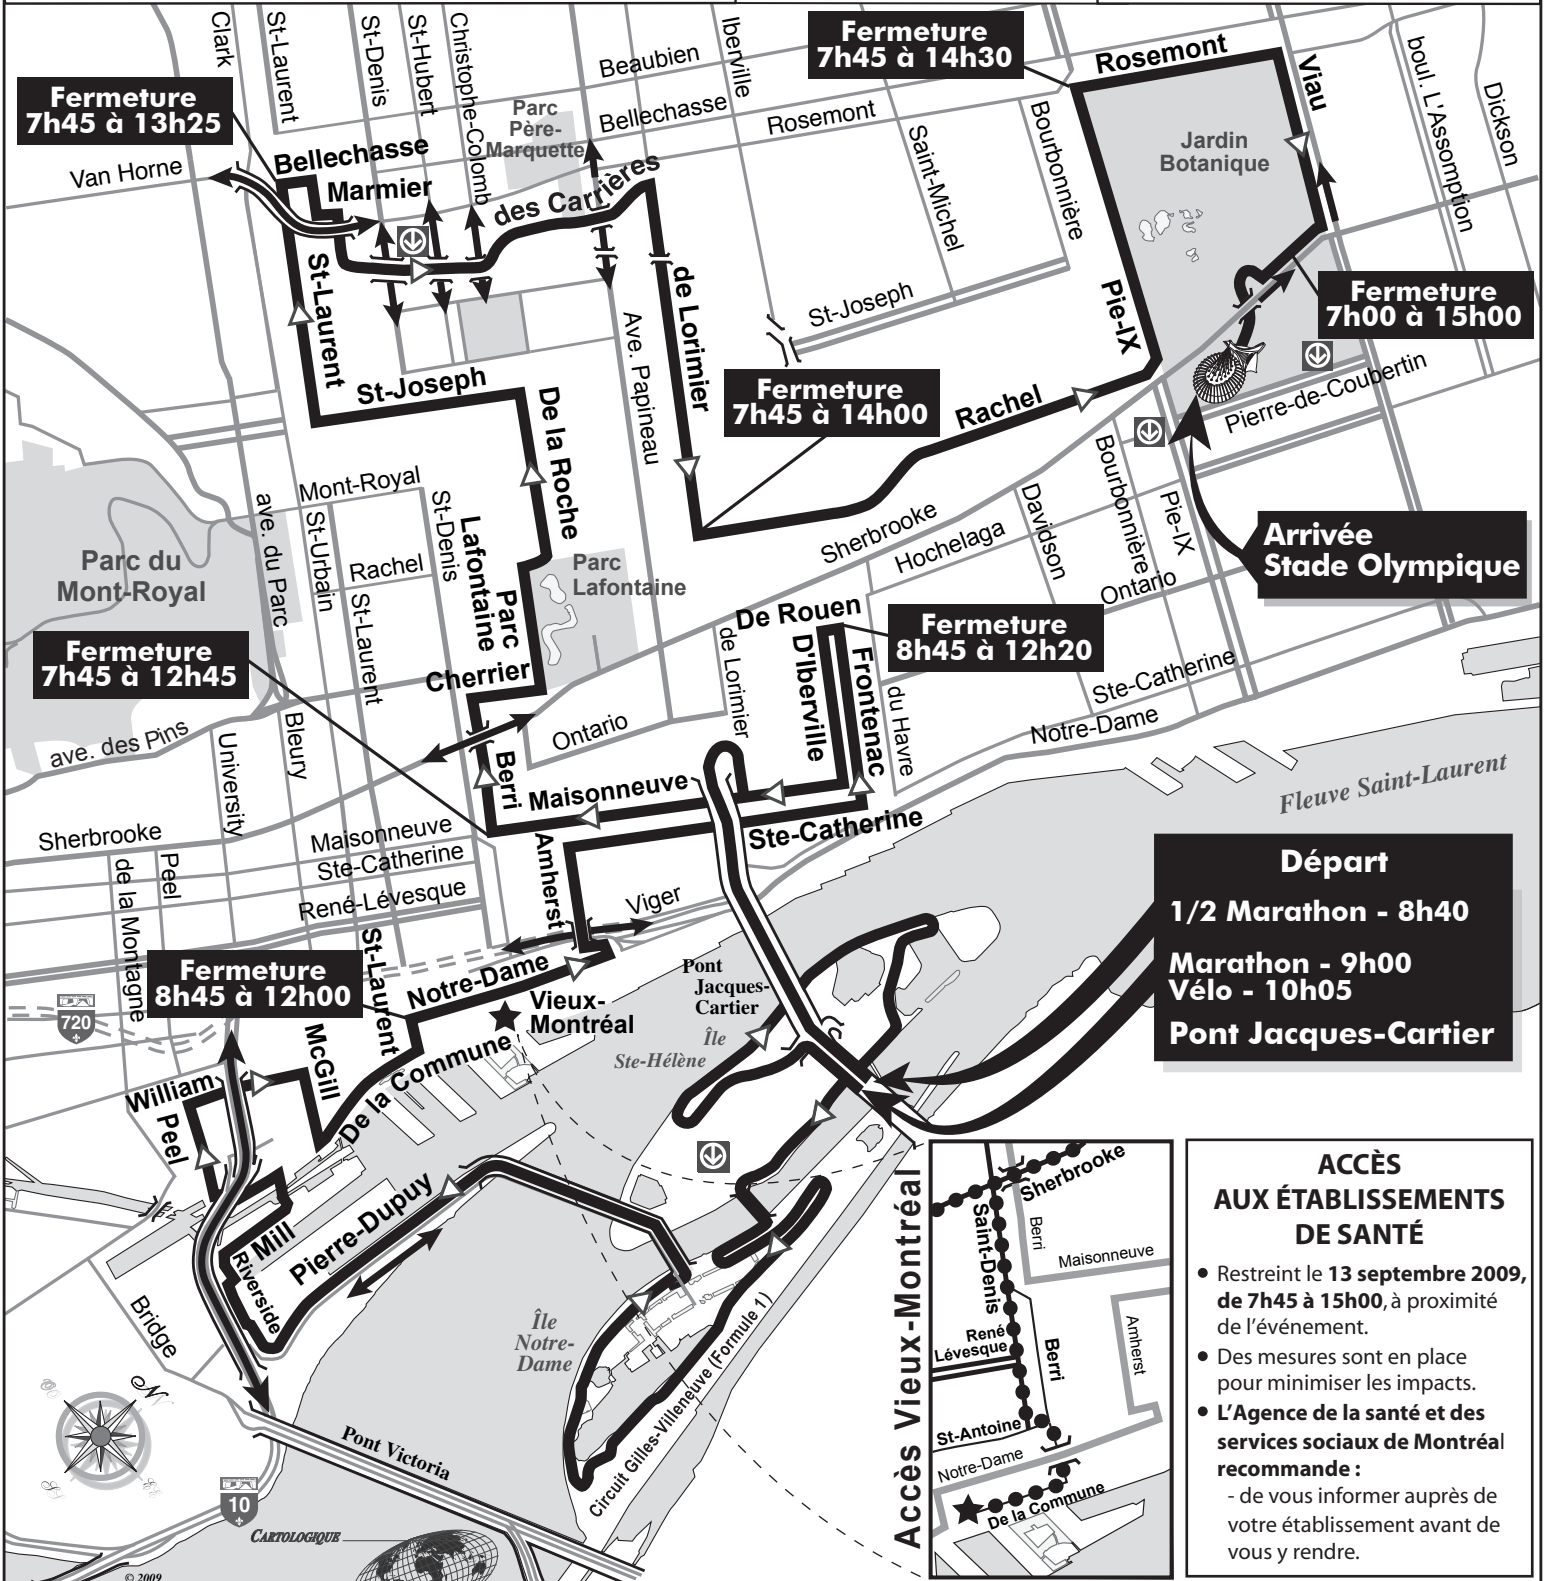

Marathon

OASIS

de Montréal

Dimanche 13 septembre 2009

PONT JACQUES-CARTIER
fermé de 6h00 à 11h00

RUES DU PARCOURS
fermées de 7h00 à 15h00

PARCOURS RUES FERMÉES

— Rues fermées

CIRCULATION AUTOMOBILE

— Permanente

↔ Permanente

MARATHON OASIS DE MONTRÉAL

HORAIRE DE FERMETURE DES RUES

Dimanche 13 septembre 2009

RUE FERMÉE	DE	À	FERMÉE	
			DE	À
• Pont Jacques-Cartier			6h00	11h00
• Île Ste-Hélène et île Notre-Dame			7h00	11h15
• Chemin des Moulins et Riverside	Pierre-Dupuy	Mill	8h45	11h33
• Mill	Riverside	De la Commune		11h36
• De la Commune	Smith	Brennan		11h39
• Pell	Smith	William		11h41
• William	McGill	Peel		11h45
• McGill	William	De la Commune		11h46
• De la Commune	McGill	St-Laurent		11h56
• St-Laurent	De la Commune	Notre-Dame		11h57
• Notre-Dame	St-Laurent	Panet		12h03
• St-Antoine	Amherst	Montcalm		12h04
• Amherst	St-Antoine	Ste-Catherine		12h06
• Ste-Catherine	Amherst	Frontenac		12h15
• Frontenac	Ste-Catherine	De Rouen		12h19
• De Rouen	Frontenac	Iberville		12h20
• Iberville	De Rouen	Maisonneuve		12h25
• Maisonneuve	Iberville	De Lorimier		12h30
• De Lorimier	Pont Jacques-Cartier	Maisonneuve	7h45	12h30
• Maisonneuve	De Lorimier	Berri		12h44
• Berri	Maisonneuve	Cherrier		12h47
• Cherrier	Berri	Parc Lafontaine		12h50
• Parc Lafontaine (côté est)	Cherrier	Rachel		12h56
• De La Roche	Rachel	St-Joseph		13h04
• St-Joseph	De La Roche	St-Laurent		13h12
• St-Laurent	St-Joseph	Bellechasse		13h23
• Bellechasse	St-Laurent	Casgrain		13h24
• Casgrain	Bellechasse	Marmier		13h26
• Marmier	Casgrain	Henri-Julien		13h28
• Henri-Julien	Marmier	Des Carrières		13h29
• Des Carrières	Henri-Julien	De Lorimier		13h42
• De Lorimier	Des Carrières	Rachel		13h58
• Rachel	De Lorimier	Pie IX		14h20
• Pie IX	Rachel	Rosemont		14h32
• Rosemont	Pie IX	Viau		14h41
• Viau (côté ouest)	Rosemont	Sherbrooke		14h49
• Sherbrooke (côté nord)	Viau	Entrée Parc Maisonneuve	7h00	14h53
• Entrée du Parc Maisonneuve	Sherbrooke	Stade olympique	6h00	15h00